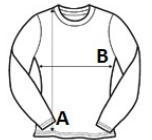

**JC039** WOMEN'S LONG SLEEVE CROP T **Outlet**

**JustCool**  
 RWDB

**GLAVNE ZNAČAJKE**

210 g/m<sup>2</sup>  
 Blended polyester  
 Raglan sleeves  
 Thumb-holes  
 Active fit  
 Wicking quick dry fabric  
 Printable elastic at hem  
 Long sleeves

**Zemlja podrijetla:**

China

**SPECIFIKACIJA VELIČINE (CM)**

	M	L	XL
<b>Kom./</b>	40	40	40
<b>Duljina tijela (A)</b>	43	44	45
<b>Širina prsa (B)</b>	45.50	48.50	51.50
<b>Središnja duljina rukava (C)</b>	78	80	82