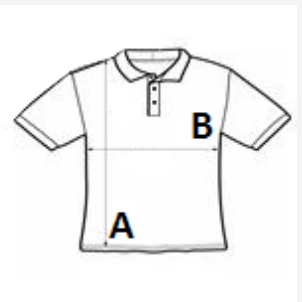

Heat transfer, Screen printing, Sublimation

ZEMLJA PODRIJETLA

Bangladesh

Sedex

SPECIFIKACIJA VELIČINE (CM)

	XS	S	M	L	XL
Kom./📦	40	40	40	40	40
Duljina tijela (A)	45.00	50.00	55.00	60.00	65.00
Širina prsa (B)	33.00	36.00	39.00	42.00	44.50
Središnja duljina rukava (C)	15.00	16.00	17.00	18.00	19.00