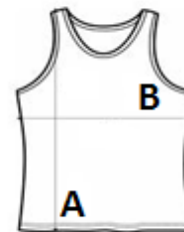

80 % reciklirani poliester 20 % elasthan

Uski kroj

Tkanina koja se rasteže u 4 smjera

Tkanina koja upija i brzo se suši

Uklonjive ispunjene košarice

Podesive naramenice

Unutarnja potpora

Izrađeno od recikliranog poliestera

Etiketa koja se može odstraniti

TARIFNI BROJ: 61089200

ZEMLJA PODRIJETLA

China

SPECIFIKACIJA VELIČINE (CM)

	XS	S	M	L	XL	2XL	3XL	4XL
Kom./📦	30	30	30	30	30	30	30	30
Duljina tijela (A)	23.00	23.50	24.00	24.50	25.00	0.00	0.00	0.00
Širina prsa (B)	34.00	36.50	39.00	41.00	43.00	0.00	0.00	0.00