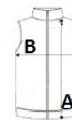

Certifikati:

STANDARD
100

Zemlja podrijetla:

Bangladesh

2026 : p. 200

2025 : p. 266

SPECIFIKACIJA VELIČINE (CM)

	XS	S	M	L	XL	2XL	3XL	4XL
Kom./📦	16	16	16	16	16	16	16	16
Duljina tijela (A)	70	72	74	76	78	80	82	84
Širina prsa (B)	49	52	55	58	61	64	67	70