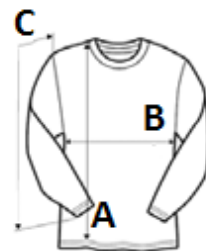

KARIBAN

85 g/m²

100% Poliester

Washable at 40°C

2026 : p. 242

2025 : p. 116

GLAVNE ZNAČAJKE:

100 % poliester

Lepršava i lagana krep tkanina

Okrugli izrez s naborima

Mali nabori na prednjem dijelu ovratnika

Kopčanje na leđima i manšetama obloženim gumbom

TARIFNI BROJ: 62064000

ZEMLJA PODRIJETLA

Bangladesh

SPECIFIKACIJA VELIČINE (CM)

	34	36	38	40	42	44	46
Kom./📦	50	50	50	50	50	50	50
Duljina tijela (A)	63.00	64.00	65.00	66.00	67.00	68.00	69.00
Širina prsa (B)	46.00	48.00	50.00	52.00	54.00	56.00	58.00
Središnja duljina rukava (C)	60.00	61.00	62.00	63.00	64.00	65.00	66.00

BOJE:

■ Deep Sea Blue

■ Off White