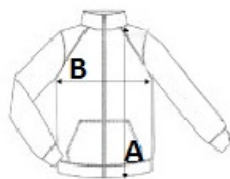

2 unutarnja džepa, uključujući 1 za mobilni telefon

Skrivena kapuljača u ovratniku podstavljenom flisom

Pristup za dodavanje ukrasa s pomoću zatvarača

Zemlja podrijetla:

China

2024: p. 650

2023: p. 588

SPECIFIKACIJA VELIČINE (CM)

Veličina	Kom./	Duljina tijela (A)	Širina prsa (B)	Središnja duljina rukava (C)
4/6	10	61.60	44.80	43
8/10	10	70.80	48	51
10/12	10	73.15	51	55
12/14	10	77.50	54	57.50

BOJE:

Black

Navy

Red