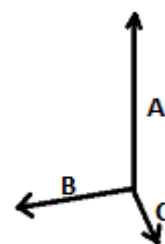

310 g/m²

2026 : p. 535
2025 : p. 457

GLAVNE ZNAČAJKE:

- Velika torba u mornarskom stilu od pamučnog platna
- Pamučne ručke od konopa
- Unutarnji džep sa zatvaračem
- Kopčanje gumbima na pritisak

TARIFNI BROJ: **42029298**

ZEMLJA PODRIJETLA

India

SPECIFIKACIJA VELIČINE (CM)

	U
Kom./📦	40
Duljina (B)	36.00
Širina (B)	43.00
Dubina (C)	13.00

BOJE:

■ Natural/Navy