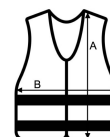

Dvije reflektirajuće trake širine 5 cm oko tijela

Veličina podesiva s dva čičak zatvarača

Opremljen EAN barkodom

pojedinačno pakirano u polietilenskoj vrećici

Zemlja podrijetla:

China

📄 2026 : p. 306

📄 2025 : p. 167

SPECIFIKACIJA VELIČINE (CM)

	S	M	L	XL	2XL	3XL	4XL	5XL	6XL	7XL
Kom./📦	100	100	100	100	100	100	100	100	100	100
Visina (A)	5	60	64	67	69	71	73	75	77	80
Širina (B)	50	52	56	60	65	70	74	78	84	90

BOJE:

 Black

 Blue