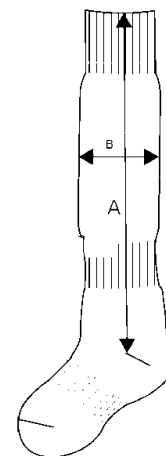

PROACT.®

Washable at 30°C

2026 : p. 332
2025 : p. 300

GLAVNE ZNAČAJKE:

- 95 % poliester / 3 % elastodien / 2 % elatin
- Elastični i kontrastni gornji rub
- Protuklizni elastični obruč oko gležnja
- Podebljan donji sloj od frotira
- Jedinična cijena je za 1 par čarapa

TARIFNI BROJ: 61159699

ZEMLJA PODRIJETLA

China

SPECIFIKACIJA VELIČINE (CM)

	27/30	31/34	35/38	39/42	43/46	47/50
Kom./📦	60	60	60	60	60	60
Duljina (B)	32,00	36,50	41,00	47,00	51,00	55,00
Širina (B)	9,00	9,00	9,50	10,50	11,00	11,50