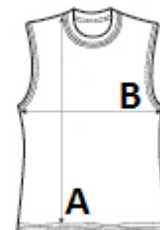

## GLAVNE ZNAČAJKE:

100 % poliester

Mrežasto tkanje

2 zašivena sloja, svaki 90 gsm

TARIFNI BROJ: 61143000

## SPECIFIKACIJA VELIČINE (CM)

	S/M	L/XL	2XL/3XL
Kom./📦	50	50	50
Duljina tijela (A)	67.00	71.00	75.00
Širina prsa (B)	53.00	59.00	65.00