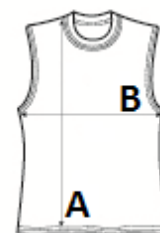

## GLAVNE ZNAČAJKE:

100 % poliester

Mrežasto tkanje

2 zašivena sloja, svaki 90 gsm

TARIFNI BROJ: 61143000

## SPECIFIKACIJA VELIČINE (CM)

	S/M	L/XL	2XL/3XL
Kom./📦	50	50	50
Duljina tijela (A)	67.00	71.00	75.00
Širina prsa (B)	53.00	59.00	65.00