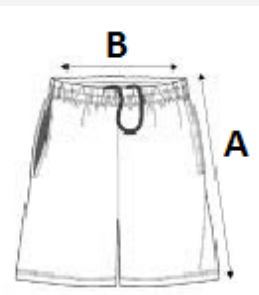

Dvostruki šavovi na porubu

TARIFNI BROJ: 61046300

PREDLOŽENA DEKORACIJA

Sublimation

ZEMLJA PODRIJETLA

China

SPECIFIKACIJA VELIČINE (CM)

	XS	S	M	L	XL
Kom./📦	25	25	25	25	25
Širina struka (B)	31.00	33.00	35.00	37.00	39.00
Spoljašnji šav (A)	55.00	56.00	58.00	59.00	61.00
Širina kukova	50.00	53.00	56.00	59.00	62.00