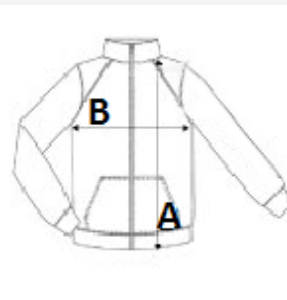

Crew neck

Inner taped neck

Elastane ribbed neck, cuffs and hem

TARIFNI BROJ: 61103099

ZEMLJA PODRIJETLA

Pakistan

SPECIFIKACIJA VELIČINE (CM)

	S	M	L	XL	2XL	3XL	4XL
Kom./📦	25	25	25	25	25	25	25
Duljina tijela (A)	70.00	72.00	74.00	76.00	78.00	80.00	82.00
Širina prsa (B)	52.00	55.00	58.00	61.00	64.00	67.00	70.00
Središnja duljina rukava (C)	65.00	66.00	67.00	68.00	69.00	70.00	71.00