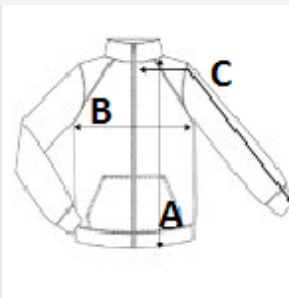

TARIFNI BROJ: 61103099

ZEMLJA PODRIJETLA

Pakistan

SPECIFIKACIJA VELIČINE (CM)

	XS	S	M	L	XL	2XL	3XL	4XL
Kom./📦	25	25	25	25	25	25	25	25
Duljina tijela (A)	66.50	68.50	70.50	72.50	74.50	76.50	78.50	80.50
Širina prsa (B)	49.00	52.00	55.00	58.00	61.00	64.00	67.00	70.00
Središnja duljina rukava (C)	72.25	77.00	78.75	80.50	82.25	84.00	85.75	87.50