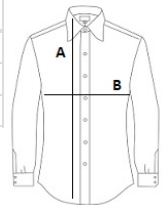

## GLAVNE ZNAČAJKE

110 g/m<sup>2</sup>

Jednostruko kopčanje na manžeti rukava

Sakriveni preklop s gumbima

Suvremeni izgled

Jednostavno održavanje

**Predložena dekoracija:**

Embroidery, Heat transfer, Screen printing

## SPECIFIKACIJA VELIČINE (CM)

	XS
Kom./	24
Duljina tijela (A)	65
Širina prsa (B)	46