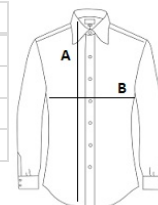

## GLAVNE ZNAČAJKE

115 g/m<sup>2</sup>

Ušivena trakica i gumb na nadlaktici za zavrtnanje rukava

Manžeta s gumbom za spuštene rukave

Mekani kraći ovratnik

Ušici na prsima i leđima

Suvremeni izgled

**Predložena dekoracija:**

## SPECIFIKACIJA VELIČINE (CM)

	XS	S	M	L	XL	2XL
<b>Kom./</b>	24	24	24	24	24	24
<b>Duljina tijela (A)</b>	65	66	67	68	69	70
<b>Širina prsa (B)</b>	46	48.50	51	53.50	56	58.50
<b>Dužina dekoltea</b>	40	41.50	43	44.50	46	47.50