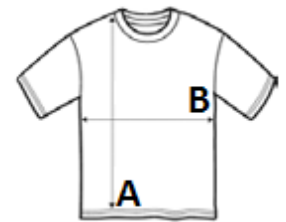

TARIFNI BROJ: 62113310

PREDLOŽENA DEKORACIJA

Embroidery, Heat transfer, Screen printing

ZEMLJA PODRIJETLA

Bangladesh

amfori BSCI

Sedex

SPECIFIKACIJA VELIČINE (CM)

	XS	S	M	L	XL	2XL	3XL	4XL
Kom./📦	24	24	24	24	24	24	24	24
Duljina tijela (A)	76.00	76.00	76.00	76.00	76.00	76.00	76.00	76.00
Širina prsa (B)	48.00	52.00	56.00	60.00	64.00	68.00	72.00	76.00

BOJE:

 White Black