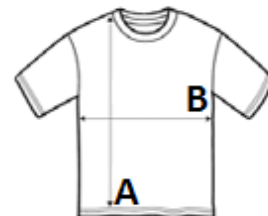

170 g/m²

Poliester / pamuk

Washable at 60°C

2026 : p. 270

2025 : p. 148

GLAVNE ZNAČAJKE:

Preklop za zatvaranje s deset gumba

Ruska kragna

Džep s dvostrukim pretincem za penkalu

Coolchecker® tehnologija na leđima

TARIFNI BROJ: 62113310

PREDLOŽENA DEKORACIJA

Embroidery, Heat transfer, Screen printing

ZEMLJA PODRIJETLA

Bangladesh

amfori BSCI

Sedex

SPECIFIKACIJA VELIČINE (CM)

	XS	S	M	L	XL	2XL	3XL	4XL
Kom./📦	24	24	24	24	24	24	24	24
Duljina tijela (A)	76.00	76.00	76.00	76.00	76.00	76.00	0.00	0.00
Širina prsa (B)	48.00	52.00	56.00	60.00	64.00	68.00	0.00	0.00