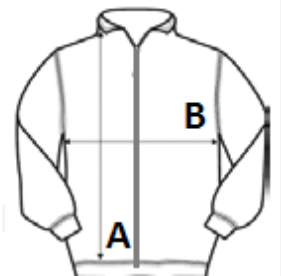

## SPECIFIKACIJA VELIČINE (CM)

	XS	S	M	L	XL	2XL	3XL	4XL
Kom./☐	24	24	24	24	24	24	24	24
Duljina tijela (A)	76.00	76.00	76.00	76.00	76.00	76.00	0.00	0.00
Širina prsa (B)	48.00	52.00	56.00	60.00	64.00	68.00	0.00	0.00