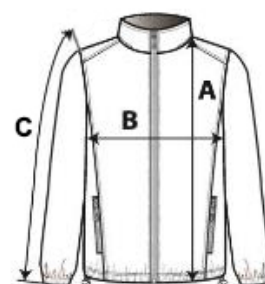

ZEMLJA PODRIJETLA

China

SPECIFIKACIJA VELIČINE (CM)

	S	M
Kom./📦	8	8
Duljina tijela (A)	70.00	70.00
Širina prsa (B)	54.00	58.00
Središnja duljina rukava (C)	66.00	67.00

BOJE:

■ Black