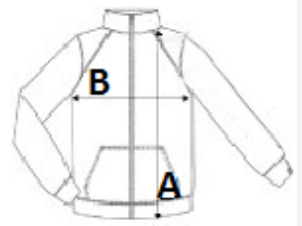

## SPECIFIKACIJA VELIČINE (CM)

	S	M	L	XL
Kom./📦	8	8	8	8
Duljina tijela (A)	68.00	68.00	71.00	71.00
Širina prsa (B)	50.50	52.50	55.00	57.50
Središnja duljina rukava (C)	64.00	65.00	65.00	66.00