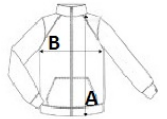

Interactive
Fleece cuffs
2 zipped lower pockets
Adjustable shockcord hem
Shaped fit

Predložena dekoracija:

Embroidery

Zemlja podrijetla:

Bangladesh

Wash dark colours separately

SPECIFIKACIJA VELIČINE (CM)

	XXS	XS	S	M	L	XL	2XL	3XL	4XL
Kom./📦	16	16	16	16	16	16	16	16	16
Duljina tijela (A)	63.50	63.50	63.50	66	66	69	69	69	70
Širina prsa (B)	44.50	47	50	52	55	57	60	62	65
Središnja duljina rukava (C)	71	71	72	72	73	74	74	75	75