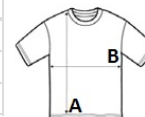

Bangladesh

2026 : p. 25

2025 : p. 22

**SPECIFIKACIJA VELIČINE (CM)**

	XS	S	M	L	XL	2XL
Kom./	100	100	100	100	100	100
Duljina tijela (A)	66	70	72	74	76	78
Širina prsa (B)	45	48	51	54	57	61

**BOJE:**
 White