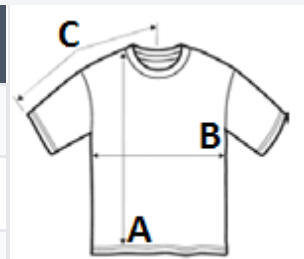

PREDLOŽENA DEKORACIJA

Digital printing (DTF), Embroidery, Flex, Heat transfer, Screen printing

ZEMLJA PODRIJETLA

Bangladesh

amfori BSCI

ATM-APPROVED
VEGAN

SPECIFIKACIJA VELIČINE (CM)

	S	M	L	XL	2XL	3XL
Kom./📦	50	50	50	50	50	50
Duljina tijela (A)	61.00	63.00	65.00	67.00	69.00	71.00
Širina prsa (B)	41.00	44.00	47.00	50.00	53.00	56.00