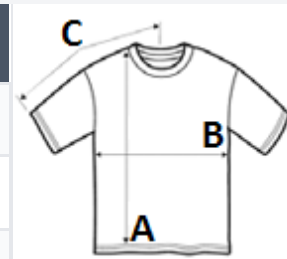

PREDLOŽENA DEKORACIJA

Digital printing (DTF), Embroidery, Flex, Heat transfer, Screen printing

ZEMLJA PODRIJETLA

Bangladesh

amfori BSCI

VITA-APPROVED
VEGAN

SPECIFIKACIJA VELIČINE (CM)

	S	M	L	XL	2XL	3XL
Kom./☒	50	50	50	50	50	50
Duljina tijela (A)	61.00	63.00	65.00	67.00	69.00	71.00
Širina prsa (B)	41.00	44.00	47.00	50.00	53.00	56.00