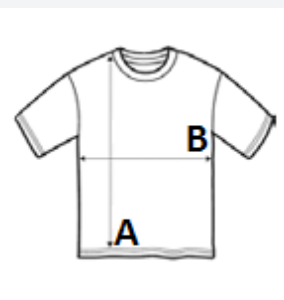

100 % četkani organski pamuk – vanjska strana

Stil

Okrugli izrez

Izrezano i zašiveno

Spušteni rukavi

TARIFNI BROJ: 61091000

PREDLOŽENA DEKORACIJA

Digital printing (DTF), Embroidery, Flex, Heat transfer, Screen printing

ZEMLJA PODRIJETLA

Bangladesh

amfori BSCI

ATM-APPROVED
VEGAN

SPECIFIKACIJA VELIČINE (CM)

	S	M	L	XL	2XL
Kom./📦	50	50	50	50	50
Duljina tijela (A)	73.00	75.00	77.00	79.00	81.00
Širina prsa (B)	54.00	57.00	60.00	63.00	66.00

BOJE:

Off White

White

Deep Black

French Navy

Denim

Lilac

Mouse Grey