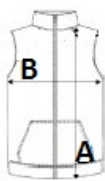

Vrećica za spremanje

Predložena dekoracija:

Flex, Heat transfer

Zemlja podrijetla:

Bangladesh

2024: p. 598

SPECIFIKACIJA VELIČINE (CM)

Veličina	Kom./	Duljina tijela (A)	Širina prsa (B)
S	10	60	48
M	10	62	51
L	10	63	54
XL	10	64	57
2XL	10	65	60