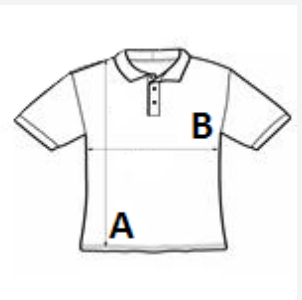

100 % četkani prstenasto ispreden pamuk

Stil

1x1 rebrasti ovratnik i manšete

Traka za ojačanje na vratu

Kratki rukavi

2 sedefasta gumba na ovratniku u boji tkanine

Izrezano i zašiveno

Rezervni gumb na unutarnjem šavu

	XS	S	M	L	XL	2XL	3XL	4XL
Kom./📦	50	50	50	50	50	50	50	50
Duljina tijela (A)	68.00	70.00	72.00	74.00	76.00	79.00	82.00	85.00
Širina prsa (B)	46.00	49.00	52.00	55.00	58.00	61.00	64.00	67.00

BOJE:

 White

 Orange