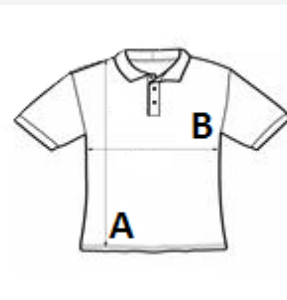

PREDLOŽENA DEKORACIJA

Digital printing (DTF), Embroidery, Flex, Heat transfer, Screen printing

ZEMLJA PODRIJETLA

Bangladesh

amfori BSCI

ATM-APPROVED
VEGAN

SPECIFIKACIJA VELIČINE (CM)

	S	M	L	XL	2XL	3XL
Kom./📦	50	50	50	50	50	50
Duljina tijela (A)	68.00	70.00	72.00	74.00	76.00	78.00
Širina prsa (B)	50.00	53.00	56.00	58.00	62.00	64.00