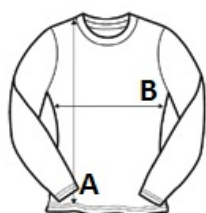

Okrugli rebrasti ovratnik od elastina

Duboki dekolte

Uži kroj

Manšete bez rebara

Izrezano i zašiveno

Predložena dekoracija:

Digital printing (DTF), Embroidery, Flex, Heat transfer, Screen printing

Zemlja podrijetla:

Bangladesh

📄 2024: p. 192

📄 2023: p. 158

SPECIFIKACIJA VELIČINE (CM)

	S	M	L	XL	2XL
Kom./📦	50	50	50	50	50
Duljina tijela (A)	60	62	64	66	68
Širina prsa (B)	40	43	46	49	52

BOJE:

Aqua	Dark Grey	Khaki	Deep Black	Kelly Green	Navy
Orange	Red	White			