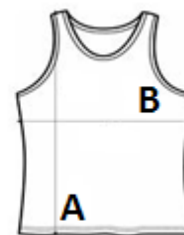

Stil

Rebrasti šavovi

Izrezano i zašiveno

TARIFNI BROJ: 61091000

PREDLOŽENA DEKORACIJA

Digital printing (DTF), Embroidery, Flex, Heat transfer, Screen printing

ZEMLJA PODRIJETLA

Bangladesh

amfori BSCI

ATM-APPROVED
VEGAN

SPECIFIKACIJA VELIČINE (CM)

	S	M	L	XL
Kom./📦	50	50	50	50
Duljina tijela (A)	66.00	68.00	70.00	72.00
Širina prsa (B)	37.00	40.00	43.00	46.00

BOJE:

 White Deep Black Red Royal Blue