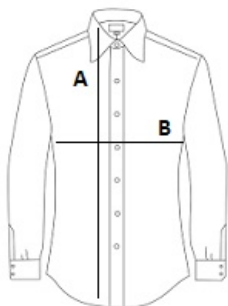

Zemlja podrijetla:

Bangladesh

2024: p. 333

2023: p. 273

SPECIFIKACIJA VELIČINE (CM)

Veličina Kom./ Duljina tijela (A) Širina prsa (B)

XS	20	64	45
S	20	65	48
M	20	66	51
L	20	67	54
XL	20	68	57
2XL	20	69	60

BOJE: