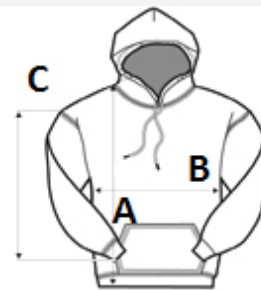

Pakistan

Sedex

Vegan Approved

SPECIFIKACIJA VELIČINE (CM)

	1/2	3/4	5/6	7/8	9/11	12/13
Kom./📦	24	24	24	24	24	24
Duljina tijela (A)	42.00	44.00	48.00	52.00	57.00	62.00
Širina prsa (B)	37.00	39.00	41.00	43.00	46.00	49.00
Središnja duljina rukava (C)	35.00	37.00	40.00	43.00	47.00	51.00