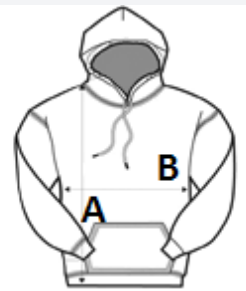

80 % prstenasto ispreden pamuk / 20 % poliester

Široki kroj

Dvostruko šivani detalji

Kapuljača od dvostruke tkanine s kontrastnom unutrašnjosti

Kontrastne plosnate uzice

Veliki prednji džep

Rebraste manšete i porub

Unutrašnjost od četkanog flisa

Etiketa koja se može odstraniti

Vanjski dio od 100 % pamuka

TARIFNI BROJ: 61102091

PREDLOŽENA DEKORACIJA

Screen printing, Heat transfer, Embroidery, DTG

ZEMLJA PODRIJETLA

Pakistan

SPECIFIKACIJA VELIČINE (CM)

	XS	S	M	L	XL	2XL	3XL	4XL	5XL
Kom./📦	24	24	24	24	24	24	24	24	24
Duljina tijela (A)	64.00	67.00	70.00	73.00	76.00	79.00	82.00	85.00	88.00
Širina prsa (B)	46.00	51.00	56.00	61.00	65.00	69.00	73.00	77.00	81.00
Središnja duljina rukava (C)	57.50	59.00	60.50	62.00	63.50	65.00	66.50	68.00	69.50