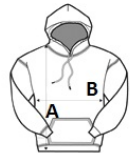

AWJH004J KIDS ELECTRIC HOODIE

JustHoods
AWDiS

GLAVNE ZNAČAJKE

- 280 g/m²
- 85 % poliester / 15 % prstenasto ispreden pamuk
- Standardni kroj
- Jarke, uočljive boje
- Bez uzica u skladu s propisima EU-a
- Unutrašnjost od četkanog flisa
- Veliki prednji džep
- Rebraste manšete i porub
- Dvostruko šivani detalji
- Etiketa koja se može odstraniti
- Kapuljača od dvostruke tkanine

Certifikati:

Zemlja podrijetla:

Pakistan

2025 : p. 387

2024 : p. 666

SPECIFIKACIJA VELIČINE (CM)

	3/4	5/6	7/8	9/11	12/13
Kom./📦	24	24	24	24	24
Duljina tijela (A)	44	48	52	57	62
Širina prsa (B)	39	41	43	46	49
Središnja duljina rukava (C)	37	39	43	47	51