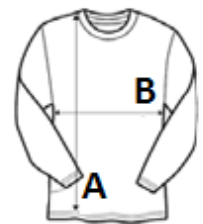

JustHoods
AWDis

280 g/m²

Pamuk / poliester

Bočni šav

Etiketa koja se može odstraniti

2026 : p. 457
2025 : p. 387

GLAVNE ZNAČAJKE:

- 80 % prstenasto ispreden pamuk / 20 % poliester
- 26 odličnih boja
- Trenirka s okruglim izrezom
- Spušteni rukavi
- Ojačani ovratnik
- Elegantan kroj
- Unutrašnjost od četkanog flisa
- Etiketa za ime ušivena u bočni šav
- Rebrasti ovratnik, manšete i porub
- Dvostruko šivani detalji
- Etiketa koja se može odstraniti
- Vanjski dio od 100 % pamuka

TARIFNI BROJ: **61102091**

PREDLOŽENA DEKORACIJA

Digital printing (DTF), DTG, Embroidery, Screen printing

ZEMLJA PODRIJETLA

Pakistan

Sedex

SPECIFIKACIJA VELIČINE (CM)

	1/2	3/4	5/6	7/8	9/11	12/13
Kom./📦	36	36	36	36	36	36
Duljina tijela (A)	38.50	42.00	47.00	52.00	57.00	62.00
Širina prsa (B)	34.50	36.00	39.00	42.00	45.00	48.00
Središnja duljina rukava (C)	30.50	34.00	39.00	44.00	49.00	54.00