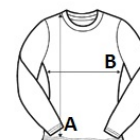

## SPECIFIKACIJA VELIČINE (CM)

	XXS	XS	S	M	L	XL
Kom./	24	24	24	24	24	24
Duljina tijela (A)	52	54	56	58	60	62
Širina prsa (B)	47	50	53	56	59	62
Središnja duljina rukava (C)	53.50	54.50	55.50	56.50	57.50	58.50