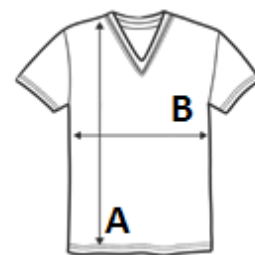

230 g/m²

100% Pamuk

Bočni šav

GLAVNE ZNAČAJKE:

Short-sleeved Fine Piqué polo shirt

1x1 rib knitted collar and cuffs

Side vents

3-button placket reinforced with fusible interlining

Matching colour buttons

Necktape

Side seams

TARIFNI BROJ: **61051000**

ZEMLJA PODRIJETLA

BangladeshSTANDARD
100

SPECIFIKACIJA VELIČINE (CM)

	S	M	L	XL	2XL
Kom./📦	50	50	50	50	50
Duljina tijela (A)	70,5	73.00	75,5	78.00	80,5
Širina prsa (B)	50.00	53,5	57.00	60,5	64.00