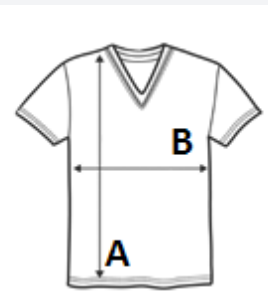

230 g/m<sup>2</sup>

100% Pamuk

Bočni šav

## GLAVNE ZNAČAJKE:

Short-sleeved Fine Piqué polo shirt

1x1 rib knitted collar and cuffs

Side vents

3-button placket reinforced with fusible interlining

Matching colour buttons

Necktape

Side seams

## SPECIFIKACIJA VELIČINE (CM)

	S	M	L	XL	2XL
Kom./📦	50	50	50	50	50
Duljina tijela (A)	70,5	73.00	75,5	78.00	80,5
Širina prsa (B)	50.00	53,5	57.00	60,5	64.00