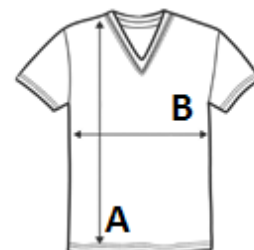

230 g/m²

100% Pamuk

Bočni šav

GLAVNE ZNAČAJKE:

Short-sleeved Fine Piqué polo shirt

1x1 rib knitted collar and cuffs

Side vents

3-button placket reinforced with fusible interlining

Matching colour buttons

Necktape

Side seams

TARIFNI BROJ: **61051000**

ZEMLJA PODRIJETLA

Bangladesh

SPECIFIKACIJA VELIČINE (CM)

	S	XL
Kom./📦	50	50
Duljina tijela (A)	70,5	78.00
Širina prsa (B)	50.00	60,5