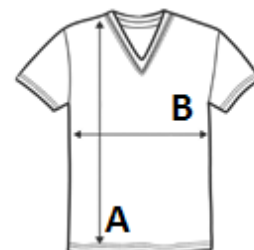

230 g/m²

Češljani

Bočni šav

GLAVNE ZNAČAJKE:

Short-sleeved Fine Piqué polo shirt

1x1 rib knitted collar and cuffs

Side vents

3-button placket reinforced with fusible interlining

Matching colour buttons

Necktape

Side seams

TARIFNI BROJ: **61051000**

ZEMLJA PODRIJETLA

Bangladesh

SPECIFIKACIJA VELIČINE (CM)

	S	XL
Kom./📦	50	50
Duljina tijela (A)	70,5	78.00
Širina prsa (B)	50.00	60,5