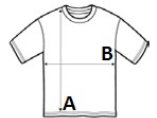

SPECIFIKACIJA VELIČINE (CM)

	S	M	L	XL	2XL	3XL
Kom./	50	50	50	50	50	50
Duljina tijela (A)	70	72	74	76	78	80
Širina prsa (B)	48	51	54	57	60	63