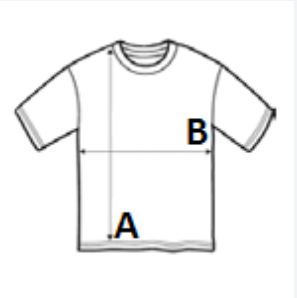

BELLA+CANVAS

Poliester / pamuk

Bočni šav

Etiketa koja se može odstraniti

Washable at 30°C

GLAVNE ZNAČAJKE:

Side-seamed

Retail fit

Unisex sizing

Solid Colors, Neon Colors: 120 g/m2

Marble Colors, Speckled Colors, Slub Colors and Solid Black Slub: 135 g/m2

Mineral Wash: 142 g/m2

Acid Wash Colors: 150 g/m2

TARIFNI BROJ: 61091000

ZEMLJA PODRIJETLA

Nicaragua

SPECIFIKACIJA VELIČINE (CM)

	XS	S	M	L	XL	2XL
Kom./📦	72	72	72	72	72	72
Duljina tijela (A)	67.30	69.90	72.40	74.90	77.50	80.00
Širina prsa (B)	44.10	47.90	53.00	58.10	63.20	68.30

BOJE:

■ * True Royal Marble