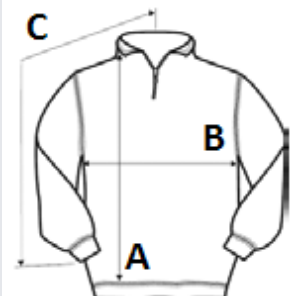

A workwear essential

Easy care quick drying fabric

Slim Fit

TARIFNI BROJ: 61013090

ZEMLJA PODRIJETLA

Bangladesh

SPECIFIKACIJA VELIČINE (CM)

	XS	XL
Kom./📦	12	12
Duljina tijela (A)	68.60	74.90
Širina prsa (B)	45.50	58.50
Središnja duljina rukava (C)	77.50	82.60