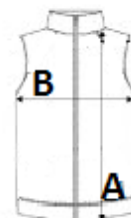

Practical and versatile

Zipped pockets

Relaxed Fit

TARIFNI BROJ: **62104000**

ZEMLJA PODRIJETLA

Bangladesh

SPECIFIKACIJA VELIČINE (CM)

	XS	S	M	L	XL	2XL	3XL
Kom./📦	12	12	12	12	12	12	12
Duljina tijela (A)	67.30	67.30	70.00	70.00	72.40	72.40	76.20
Širina prsa (B)	45.50	48.50	51.00	54.50	58.50	62.00	66.00