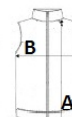

SPECIFIKACIJA VELIČINE (CM)

	XS	S	M	L	XL	2XL	3XL
Kom./	12	12	12	12	12	12	12
Duljina tijela (A)	67.30	67.30	70	70	72.40	72.40	76.20
Širina prsa (B)	45.50	48.50	51	54.50	58.50	62	66