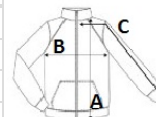

SPECIFIKACIJA VELIČINE (CM)

	S	M	L	XL	2XL	3XL
Kom./	12	12	12	12	12	12
Duljina tijela (A)	69.60	72.40	72.40	74.90	74.90	77.50
Širina prsa (B)	53.30	55.90	59.70	63.50	67.30	71.10
Središnja duljina rukava (C)	80	81.30	82.60	83.80	85.10	86.40