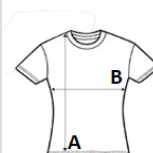

## SPECIFIKACIJA VELIČINE (CM)

	XS	S	M
Kom./	50	50	50
Duljina tijela (A)	50.50	53	55.50
Širina prsa (B)	40	44	48
Središnja duljina rukava (C)	14	15	16