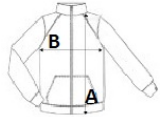

2026 : p. 341

2025 : p. 322

SPECIFIKACIJA VELIČINE (CM)

	XXS	XS	S	M	L	XL	2XL	3XL	4XL	5XL
Kom./📦	24	24	24	24	24	24	24	12	12	12
Duljina tijela (A)	65	67	69	71	73	75	77	79	0	0
Širina prsa (B)	46	49	52	55	58	61	64	67	0	0
Središnja duljina rukava (C)	74	76	78	80	82	84	86	88	0	0