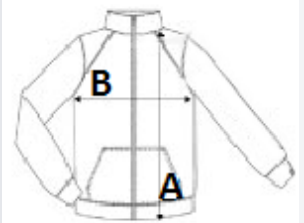

TARIFNI BROJ: 61121200

PREDLOŽENA DEKORACIJA

Digital printing (DTF), Embroidery, Heat transfer, Sublimation

ZEMLJA PODRIJETLA

Bangladesh

amfori BSCI

SPECIFIKACIJA VELIČINE (CM)

	3/4	5/6	7/8	9/10	11/12	13
Kom./📦	36	36	36	36	36	36
Duljina tijela (A)	42,00	46,00	50,00	54,00	58,00	62,00
Širina prsa (B)	34,00	37,00	40,00	43,00	46,00	49,00
Središnja duljina rukava (C)	50,00	53,00	56,00	59,00	62,00	65,00