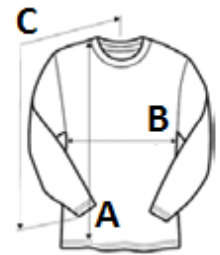

Sedex²

SPECIFIKACIJA VELIČINE (CM)

	S	M	L	XL	2XL	3XL	4XL	5XL
Kom./📦	36	36	36	36	36	36	12	12
Duljina tijela (A)	68.58	71.12	73.66	76.20	78.74	81.28	83.82	86.36
Širina prsa (B)	50.80	55.88	60.96	66.04	71.12	76.20	81.28	86.36
Središnja duljina rukava (C)	85.09	87.63	90.17	92.71	95.25	97.79	100.33	102.87