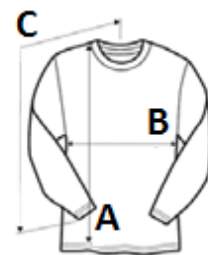

Sličan model: GIB18000

TARIFNI BROJ: 61103091

PREDLOŽENA DEKORACIJA

Digital printing (DTF), DTG, Embroidery, Heat transfer, Screen printing, Sublimation

ZEMLJA PODRIJETLA

Honduras, El Salvador, Mexico, Nicaragua

Sedex

SPECIFIKACIJA VELIČINE (CM)

	S	M	L	XL	2XL	3XL	4XL	5XL
Kom./📦	36	36	36	36	36	36	12	12
Duljina tijela (A)	68.58	71.12	73.66	76.20	78.74	81.28	83.82	86.36
Širina prsa (B)	50.80	55.88	60.96	66.04	71.12	76.20	81.28	86.36
Središnja duljina rukava (C)	85.09	87.63	90.17	92.71	95.25	97.79	100.33	102.87