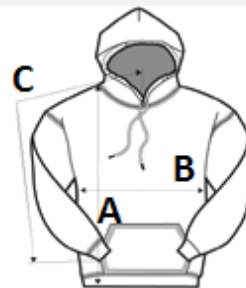

## SPECIFIKACIJA VELIČINE (CM)

	S	M	L	XL	2XL	3XL	4XL	5XL
Kom./📦	24	24	24	24	24	24	12	12
Duljina tijela (A)	68.58	71.12	73.66	76.20	78.74	81.28	83.82	86.36
Širina prsa (B)	50.80	55.88	60.96	66.04	71.12	76.20	81.28	86.36
Središnja duljina rukava (C)	85.09	87.63	90.17	92.71	95.25	97.79	100.33	102.87