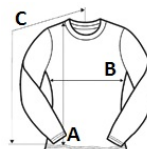

SPECIFIKACIJA VELIČINE (CM)

	S	M	L	XL	2XL	3XL	4XL
Kom./	24	24	24	24	12	12	12
Duljina tijela (A)	76,2	77,47	78,74	81,28	83,82	86,36	88,9
Širina prsa (B)	50,8	55,88	60,96	66,04	71,12	76,2	81,28
Središnja duljina rukava (C)	88,9	97,44	93,98	96,52	99,06	101,6	104,14