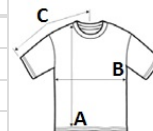

SPECIFIKACIJA VELIČINE (CM)

	XS	S	M	L	XL	2XL	3XL	4XL	5XL
Kom./	72	72	72	72	72	72	36	12	12
Duljina tijela (A)	68,58	71,12	73,66	76,2	78,74	81,28	83,82	86,36	88,9
Širina prsa (B)	40,64	45,72	50,8	55,88	60,96	66,04	71,12	76,2	81,28
Središnja duljina rukava (C)	35,243	38,418	41,91	45,72	49,53	53,34	56,833	60,008	63,5