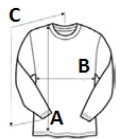

	S
Kom./📦	72
Duljina tijela (A)	71.00
Širina prsa (B)	46.00

BOJE:

■ Sport Grey