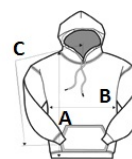

Naljepnica za praćenje sukladno Zakonu o poboljšanju sigurnosti proizvoda široke potrošnje (CPSIA)

[Kliknite ovdje da preuzmete vodič za veličine dječje odjeće marke GILDAN!](#)

Predložena dekoracija:

Digital printing (DTF), DTG, Embroidery, Heat transfer, Screen printing, Sublimation

Certifikati:

Zemlja podrijetla:

Honduras, Mexico, Nicaragua, El Salvador

2026 : p. 428

2025 : p. 362

SPECIFIKACIJA VELIČINE (CM)

	XS	S	M	L	XL
Kom./📦	24	24	24	24	24
Duljina tijela (A)	50.17	53.98	57.15	60.96	64.77
Širina prsa (B)	40.64	43.18	45.72	48.26	50.80
Središnja duljina rukava (C)	59.69	67.31	70.49	76.84	83.82